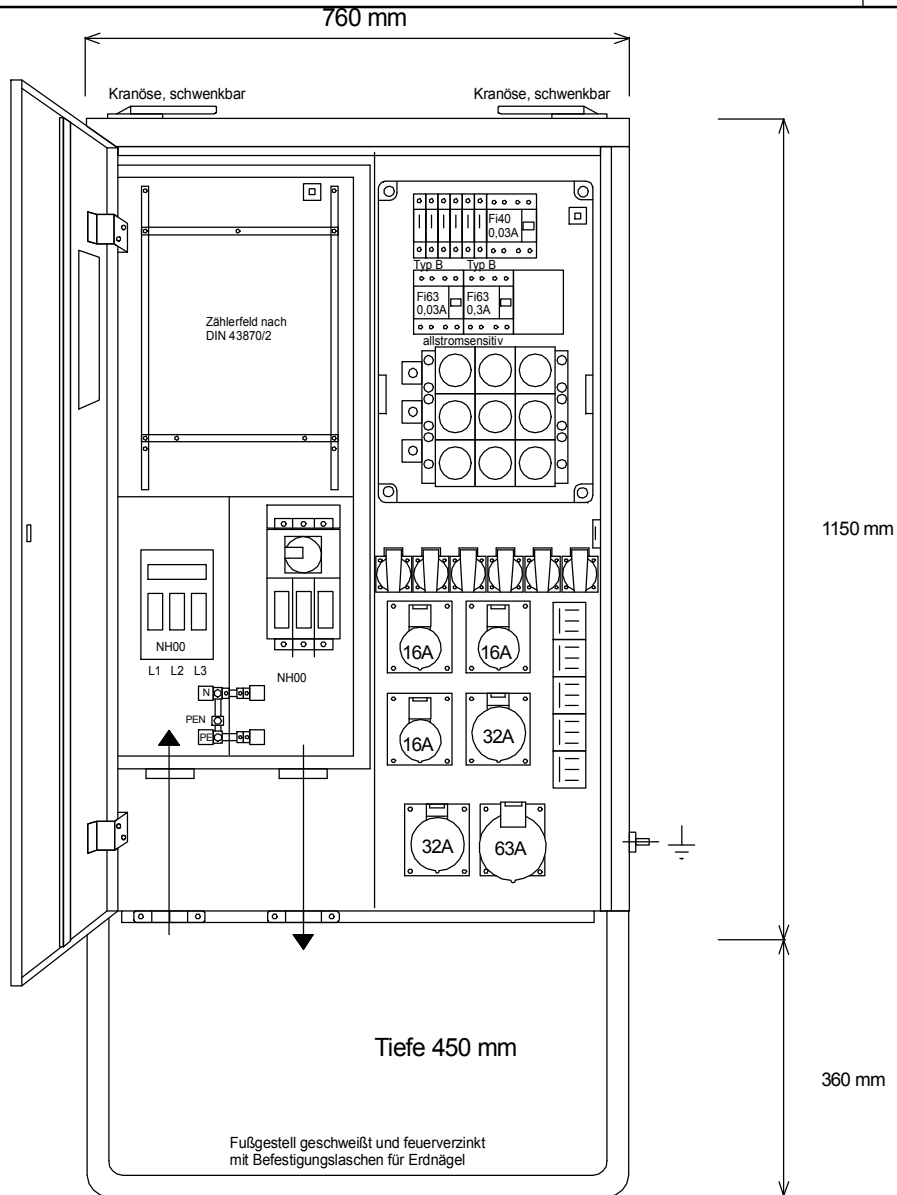

STEIDELE

Stromverteiler

Entsprechend der neuen DIN VDE 0100-704/Okttober 2018

Typ: AV 100.3/321-6

Anschluss-Verteiler nach EN 61439-4

Leistung 69 kVA, Gewicht ca. 76 kg, Gehäuse 74.2

Best.Nr. 1700

gezeichnet am/von: