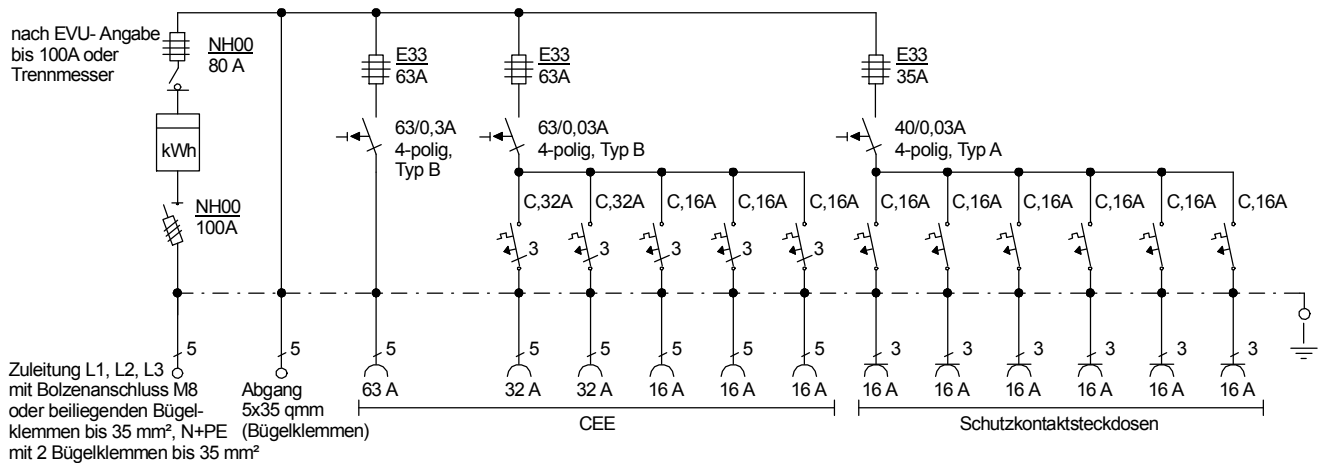

STEIDELE

Stromverteiler

Entsprechend der neuen DIN VDE 0100-704/Okttober 2018

Typ: AV 100.3/321-6

Anschluss-Verteiler nach EN 61439-4

Leistung 69 kVA, Gewicht ca. 76 kg, Gehäuse 74.2

Best.Nr. 1700

gezeichnet am/von: