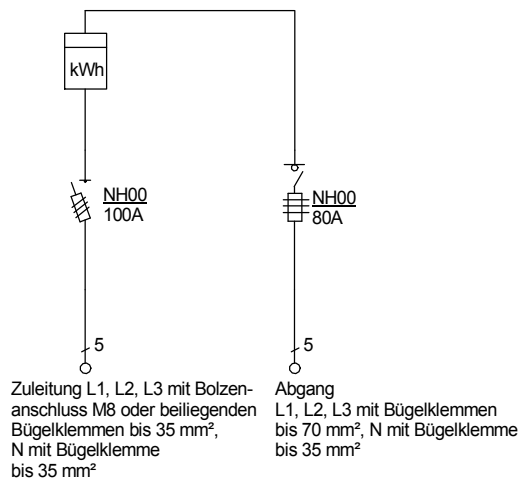

## STROMVERTEILER

A 80

Anschluss-Schrank

Leistung 55 kVA, Gewicht ca. 34 kg, Gehäuse 2

Best.Nr. 2000

gezeichnet am/von:

21.03.2017 / Uffinger