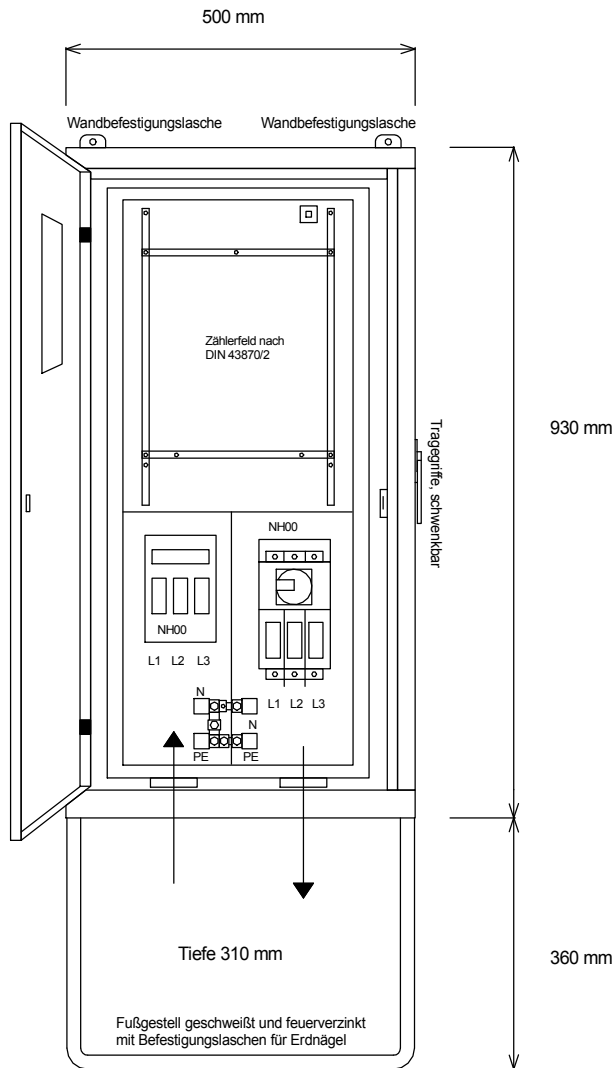

## STROMVERTEILER

A 80

Anschluss-Schrank

Leistung 55 kVA, Gewicht ca. 34 kg, Gehäuse 2

Best.Nr. 2000

gezeichnet am/von:

21.03.2017 / Uffinger