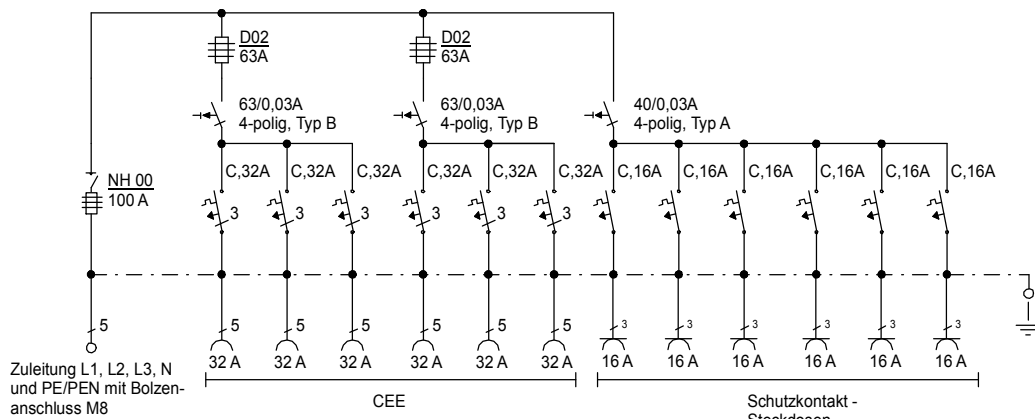

STEIDELE

Stromverteiler

Entsprechend der neuen DIN VDE 0100-704/Okttober 2018

Typ: VC 100.3/06-6

Best.Nr. 7672

Verteiler nach EN 61439-4

gezeichnet am/von:

Leistung 69 kVA, Gewicht ca. 47 kg, Gehäuse 3.1