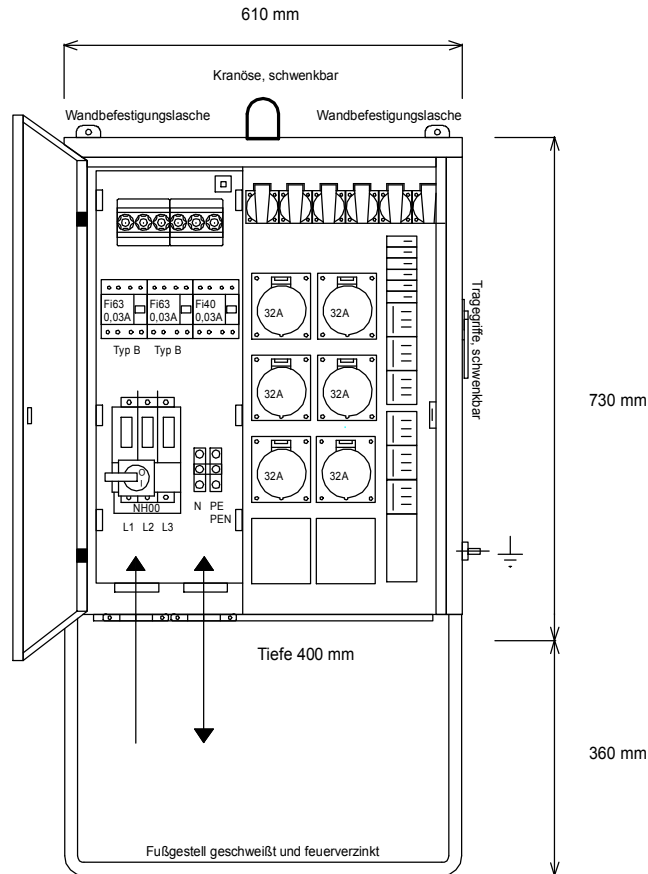

STEIDELE

Stromverteiler

Entsprechend der neuen DIN VDE 0100-704/Okttober 2018

Typ: VC 100.3/06-6

Best.Nr. 7672

Verteiler nach EN 61439-4

gezeichnet am/von:

Leistung 69 kVA, Gewicht ca. 47 kg, Gehäuse 3.1