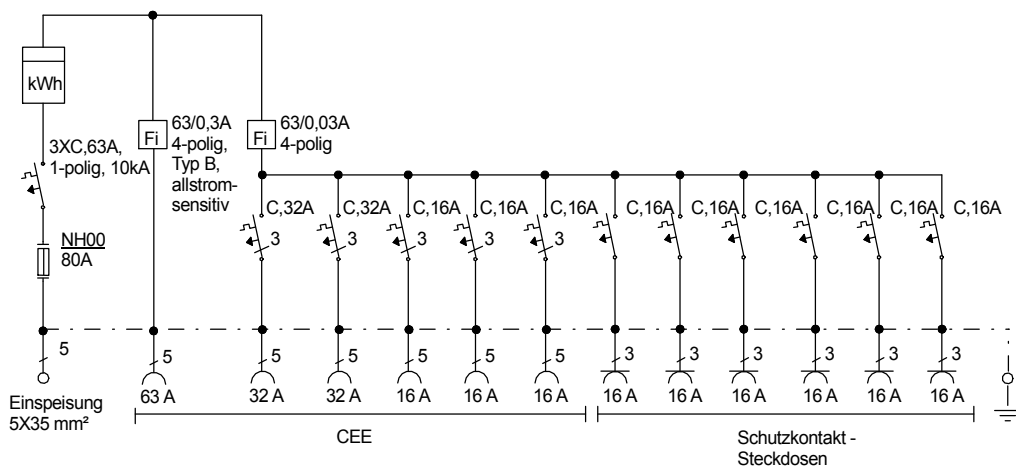

STEIDELE - Baustromverteiler

www.steidele-stromverteiler.de

Typ:	AVL 63/321-6-B	Nr.: 1265
Artikelgruppe:	Anschlußverteiler	gezeichnet am/von:
Leistung:	44kVA	08.06.11 / Uffinger