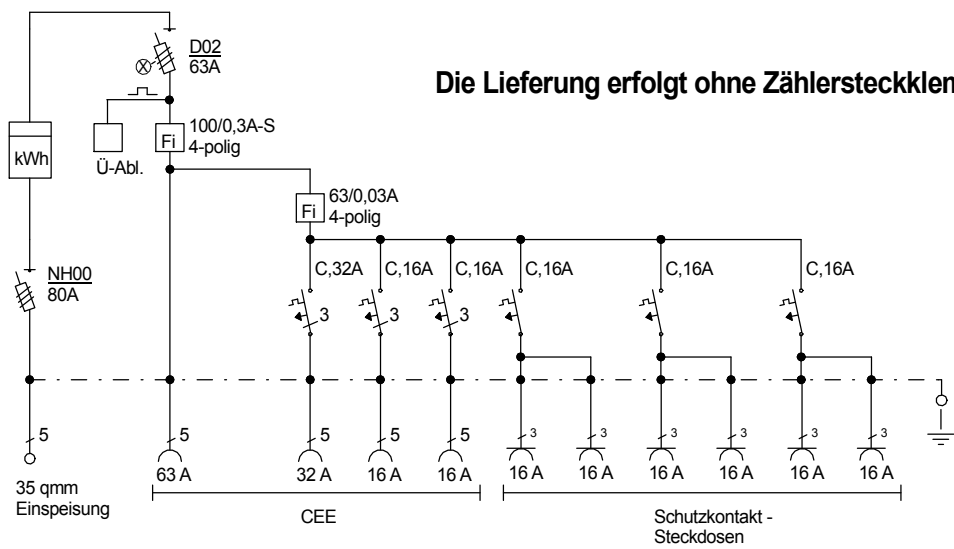

# STEIDELE - Baustromverteiler

www.steidele-stromverteiler.de

Typ:	AVÖ 63/211-6	Nr.: 1220A
Artikelgruppe:	Anschlußverteiler	gezeichnet am/von:
Leistung:	44kVA	13.08.2015 / Uffinger