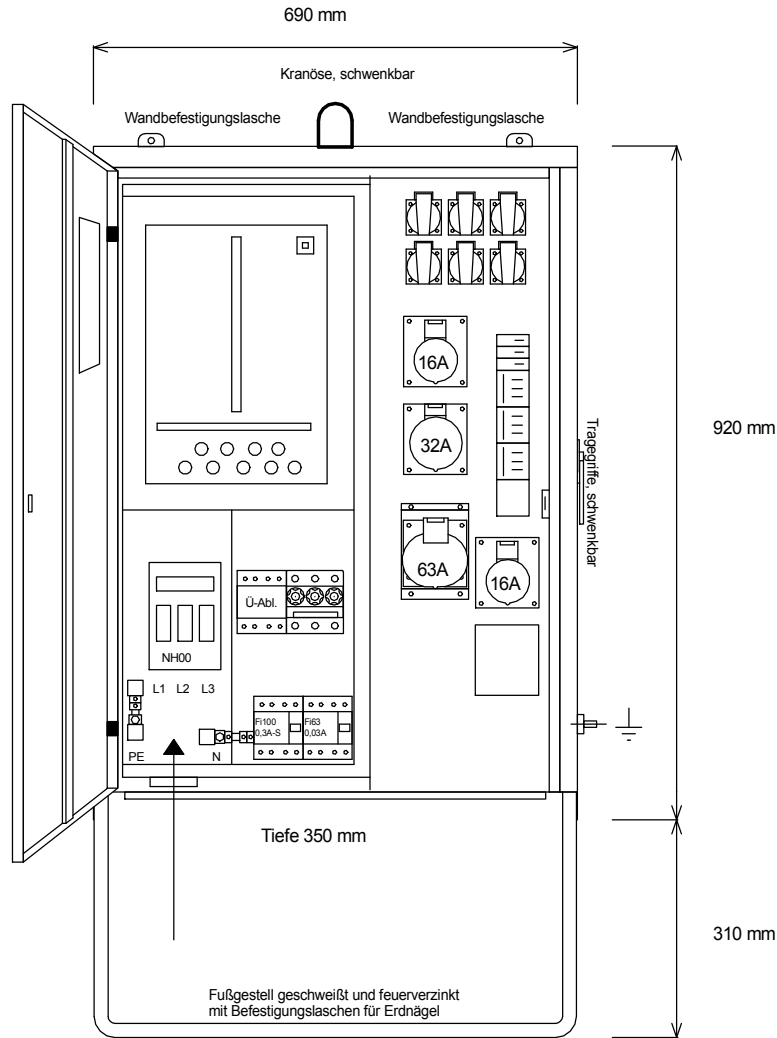

# STEIDELE - Baustromverteiler

www.steidele-stromverteiler.de

Typ:	AVÖ 63/211-6	Nr.: 1220A
Artikelgruppe:	Anschlußverteiler	gezeichnet am/von:
Leistung:	44kVA	13.08.2015 / Uffinger