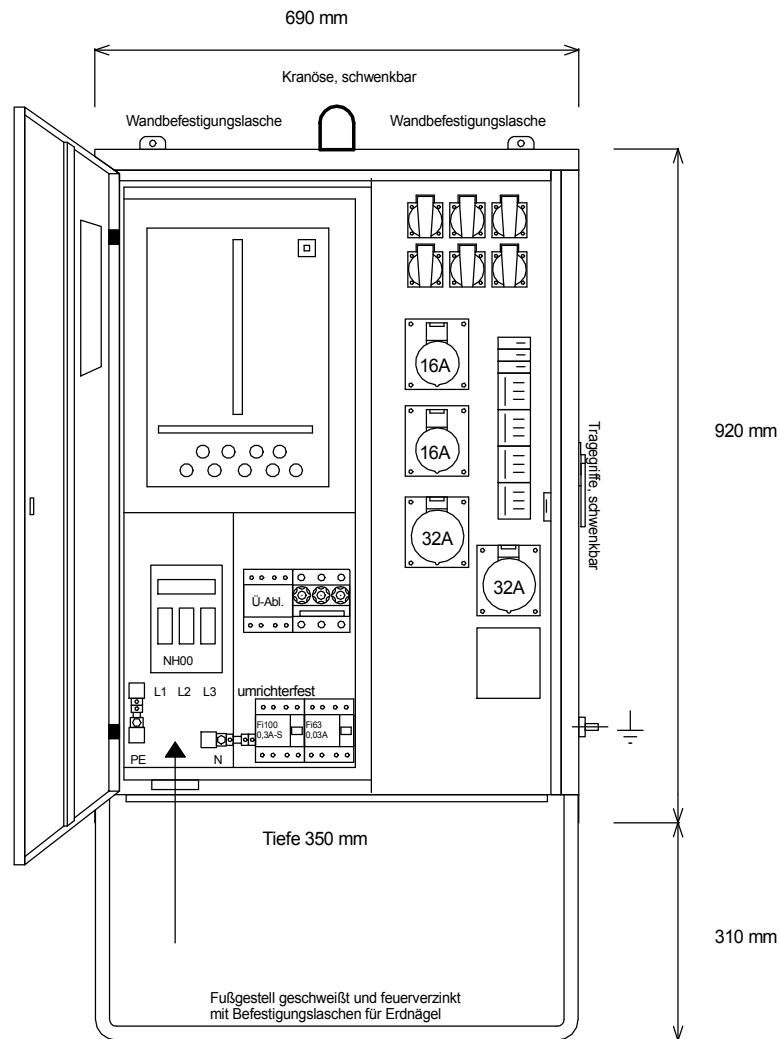

STEIDELE - Baustromverteiler

www.steidele-stromverteiler.de

Die Lieferung erfolgt ohne Zählersteckklemme!

Typ:	AVÖ 63/22-6-U	Nr.: 1190AU
Artikelgruppe:	Anschlußverteiler	gezeichnet am/von:
Leistung:	44kVA	13.08.2015 / Uffinger