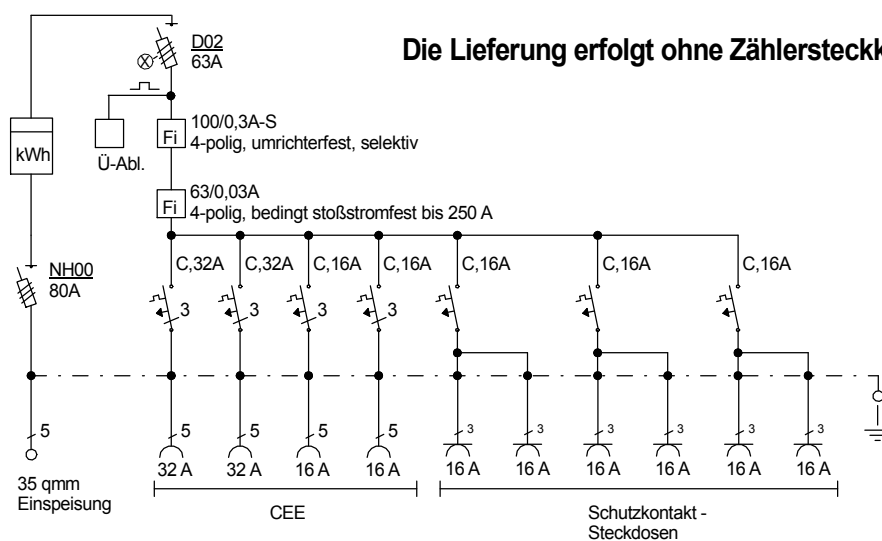

STEIDELE - Baustromverteiler

www.steidele-stromverteiler.de

Die Lieferung erfolgt ohne Zählersteckklemme!

Typ:	AVÖ 63/22-6-U	Nr.: 1190AU
Artikelgruppe:	Anschlußverteiler	gezeichnet am/von:
Leistung:	44kVA	13.08.2015 / Uffinger