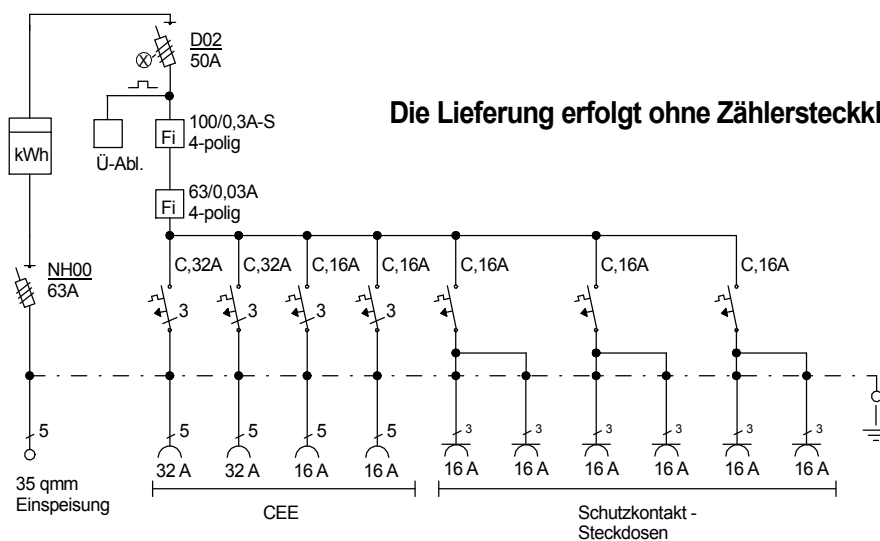

# STEIDELE - Baustromverteiler

www.steidele-stromverteiler.de

|                |                   |                       |
|----------------|-------------------|-----------------------|
| Typ:           | AVÖT 50/22-6      | Nr.: 1190T            |
| Artikelgruppe: | Anschlußverteiler | gezeichnet am/von:    |
| Leistung:      | 34kVA             | 13.08.2015 / Uffinger |