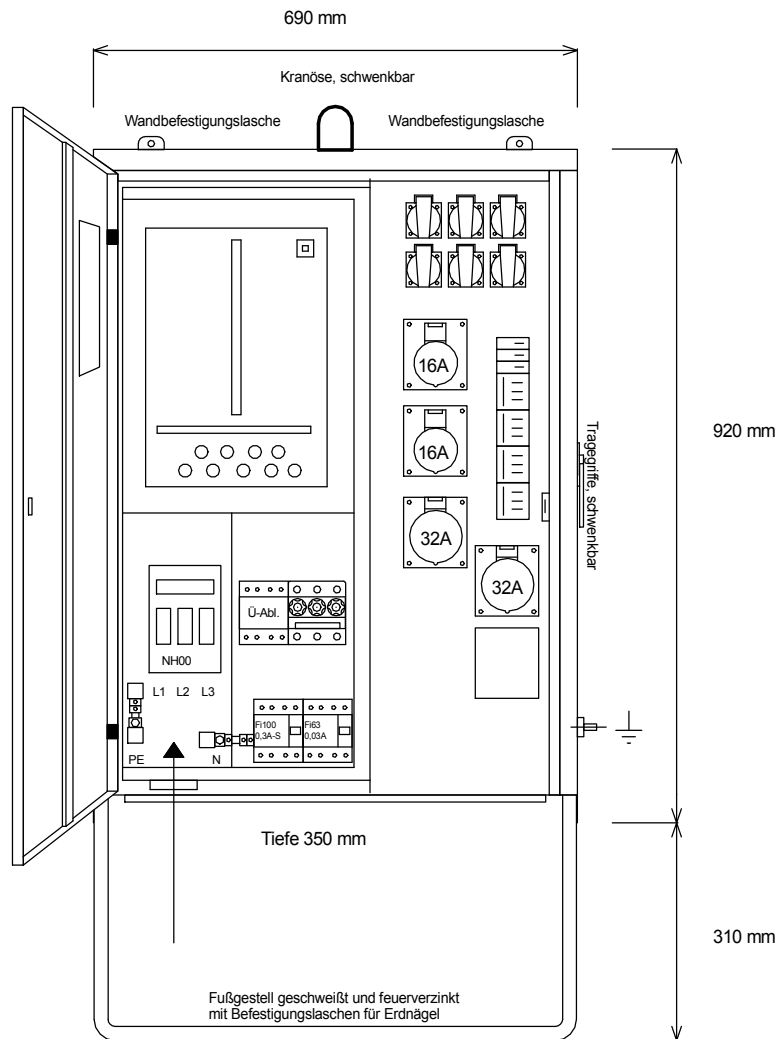

# STEIDELE - Baustromverteiler

www.steidele-stromverteiler.de

|                |                   |                       |
|----------------|-------------------|-----------------------|
| Typ:           | AVÖT 50/22-6      | Nr.: 1190T            |
| Artikelgruppe: | Anschlußverteiler | gezeichnet am/von:    |
| Leistung:      | 34kVA             | 13.08.2015 / Uffinger |